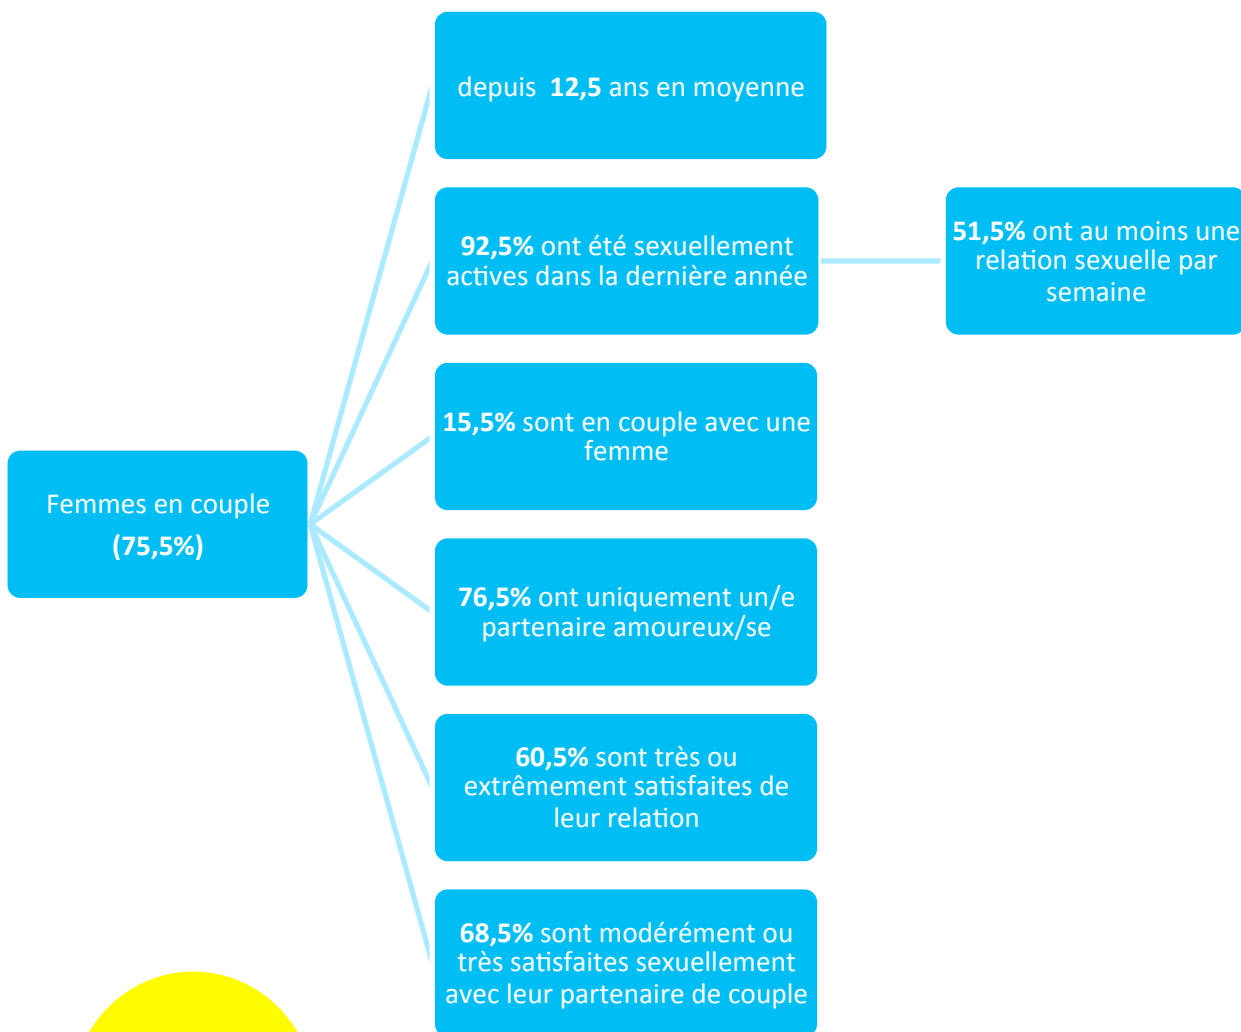

Notice méthodologique

Cette étude est basée sur un échantillon de volontaires résidant au Canada. L'échantillon est composé de 341 femmes âgées de 40 ans et plus. 75 % d'entre elles sont nées au Canada; 70 % ont rapporté un revenu annuel supérieur à 30 000$; 91,5% ont complété des études post-secondaires; et 48,5% ne s'identifient à aucune religion alors que 42,5% s'identifient à la religion catholique.

Sources de financement

Version : maj210714