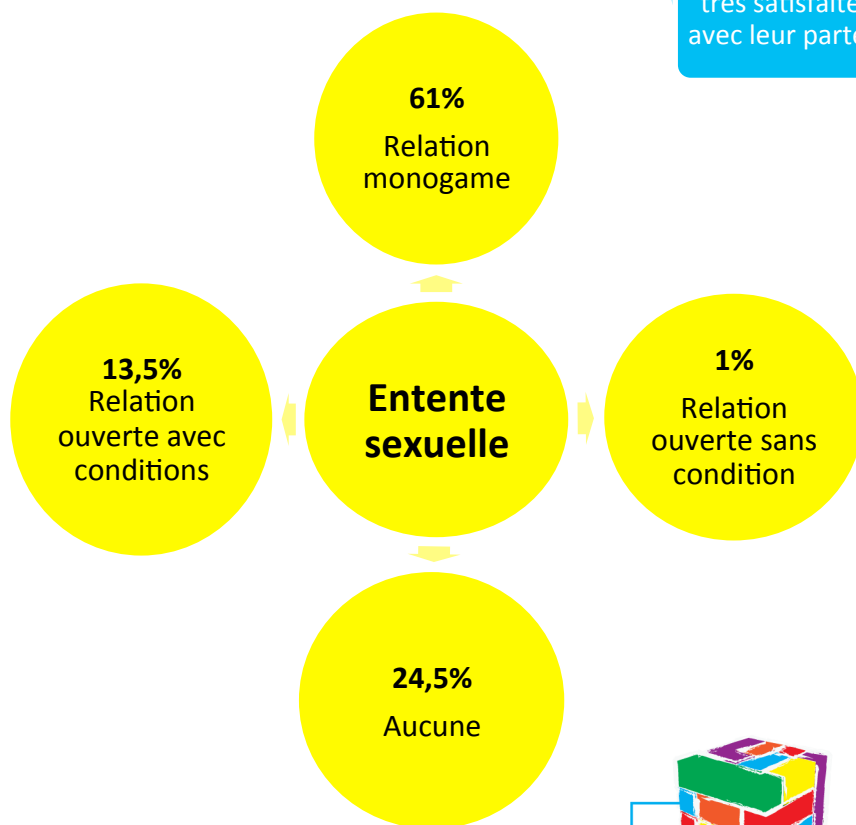

Notice méthodologique

Cette étude est basée sur un échantillon de volontaires résidant au Canada. L'échantillon est composé de 341 femmes âgées de 40 ans et plus. 75 % d'entre elles sont nées au Canada; 70 % ont rapporté un revenu annuel supérieur à 30 000$; 91,5% ont complété des études post-secondaires; et 48,5% ne s'identifient à aucune religion alors que 42,5% s'identifient à la religion catholique.

Sources de financement

Version : maj210714