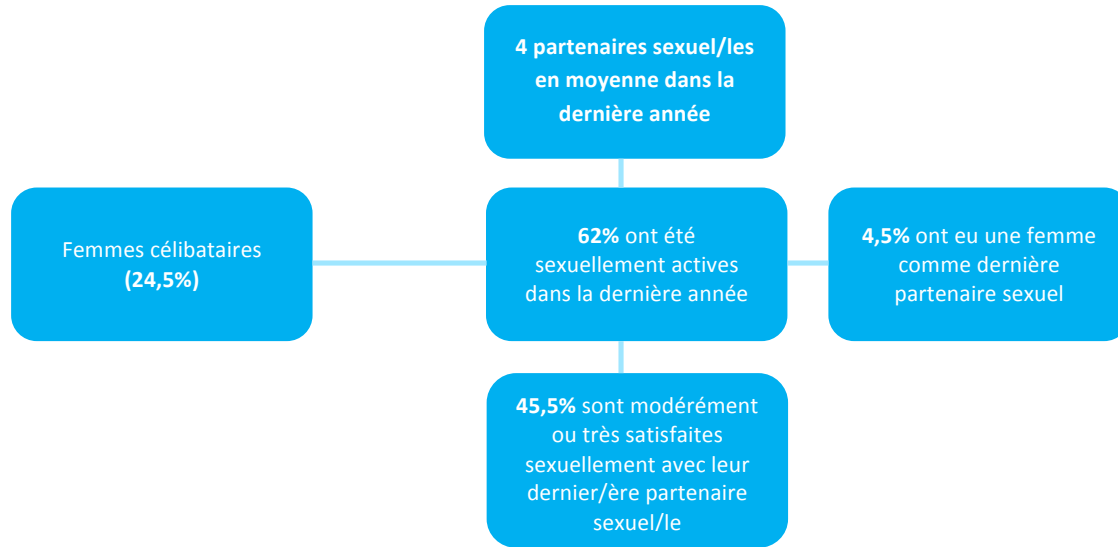

Femmes de 40 ans et plus Regard général

341 femmes âgées de 40 ans et plus ont participé au projet ÉPRIS.

Du côté des femmes célibataires...

Dernier/ère partenaire sexuel/le

Notice méthodologique

Cette étude est basée sur un échantillon de volontaires résidant au Canada. L'échantillon est composé de 341 femmes âgées de 40 ans et plus. 75 % d'entre elles sont nées au Canada; 70 % ont rapporté un revenu annuel supérieur à 30 000\$; 91,5% ont complété des études post-secondaires; et 48,5% ne s'identifient à aucune religion alors que 42,5% s'identifient à la religion catholique.