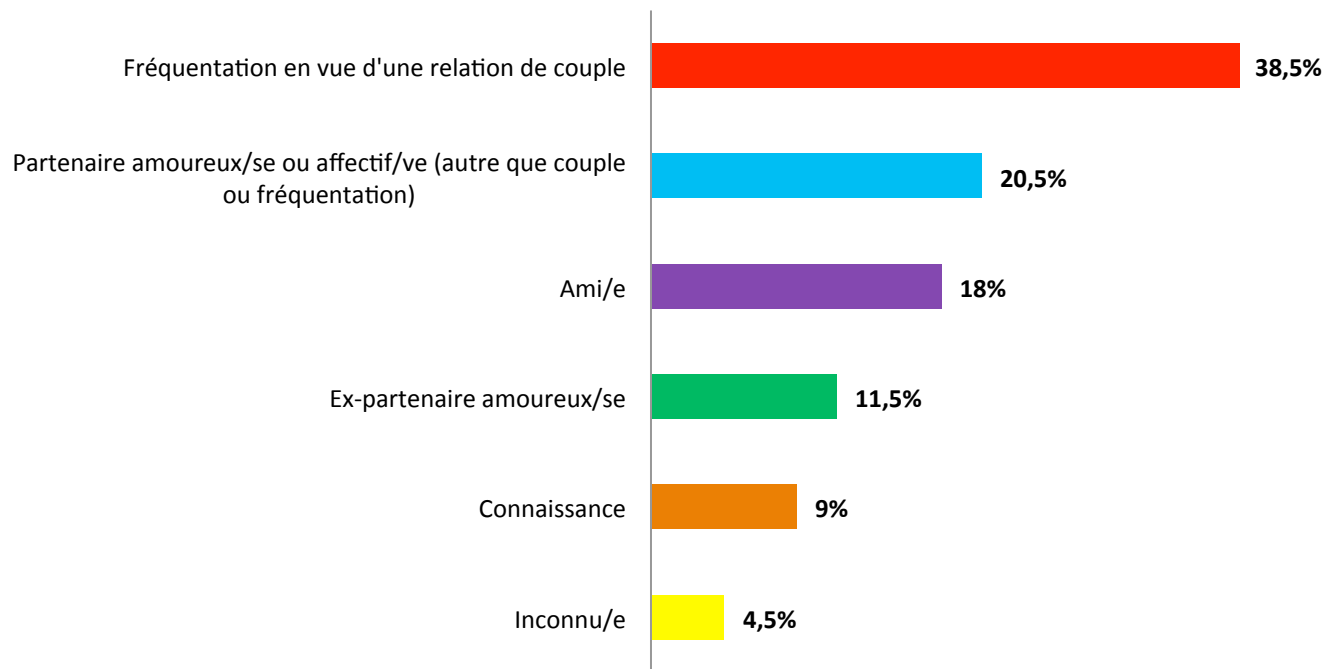

Femmes de 40 ans et plus Regard général

341 femmes âgées de 40 ans et plus ont participé au projet ÉPRIS.

Du côté des femmes célibataires...

Dernier/ère partenaire sexuel/le

Notice méthodologique

Cette étude est basée sur un échantillon de volontaires résidant au Canada. L'échantillon est composé de 341 femmes âgées de 40 ans et plus. 75 % d'entre elles sont nées au Canada; 70 % ont rapporté un revenu annuel supérieur à 30 000\$; 91,5% ont complété des études post-secondaires; et 48,5% ne s'identifient à aucune religion alors que 42,5% s'identifient à la religion catholique.