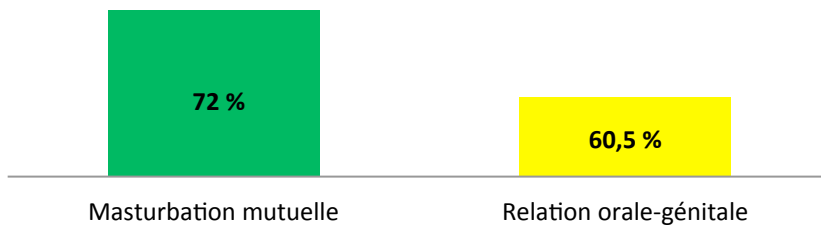

FEMMES LESBIENNES

Scénarios sexuels

200 femmes lesbiennes auto-identifiées ont été questionnées sur leurs comportements sexuels lors de leur **dernier contact sexuel**.

Pratiques sexuelles avec la/les dernière/s partenaire/s sexuelle/s du même sexe

13,5 % des participantes
avaient consommé de l'alcool
ou des drogues lors de leur
dernier contact sexuel.

Notice méthodologique

Cette étude est basée sur un échantillon de volontaires résidant au Canada. L'échantillon de femmes lesbiennes est composé de participantes âgées de 18 à 67 ans ($M = 30$). 85 % d'entre elles résident au Québec alors que 15 % résident à l'extérieur du Québec.