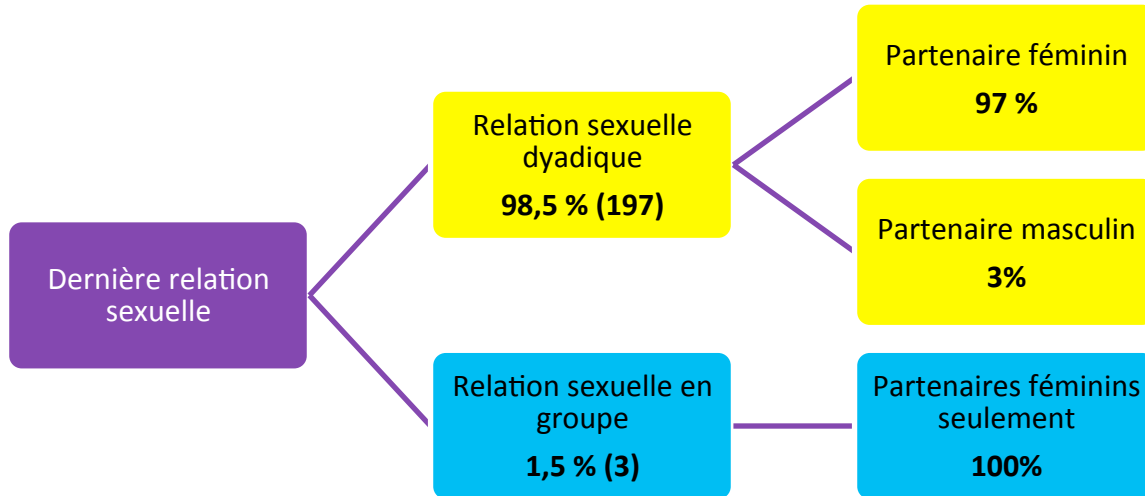

FEMMES LESBIENNES

Scénarios sexuels

200 femmes lesbiennes auto-identifiées ont été questionnées sur leurs comportements sexuels lors de leur **dernier contact sexuel**.

Pratiques sexuelles avec la/les dernière/s partenaire/s sexuelle/s du même sexe

13,5 % des participantes
avaient consommé de l'alcool
ou des drogues lors de leur
dernier contact sexuel.

Notice méthodologique

Cette étude est basée sur un échantillon de volontaires résidant au Canada. L'échantillon de femmes lesbiennes est composé de participantes âgées de 18 à 67 ans ($M = 30$). 85 % d'entre elles résident au Québec alors que 15 % résident à l'extérieur du Québec.