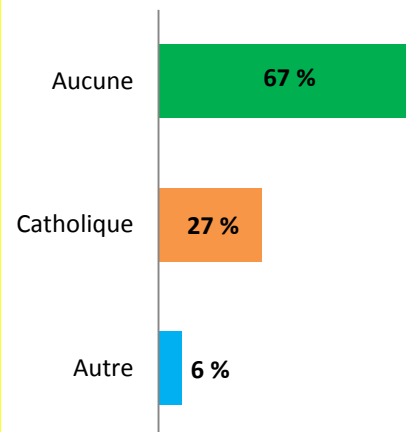

FEMMES LESBIENNES
Portrait sociodémographique

256 femmes lesbiennes auto-identifiées ont participé au projet ÉPRIS.

Région géographique

Trajectoire migratoire

Niveau de scolarité

Confession religieuse

Notice méthodologique