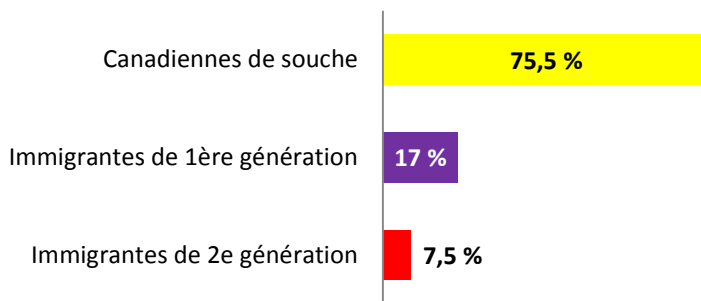

FEMMES LESBIENNES
Portrait sociodémographique

256 femmes lesbiennes auto-identifiées ont participé au projet ÉPRIS.

Région géographique

Trajectoire migratoire

Niveau de scolarité

Confession religieuse

Notice méthodologique