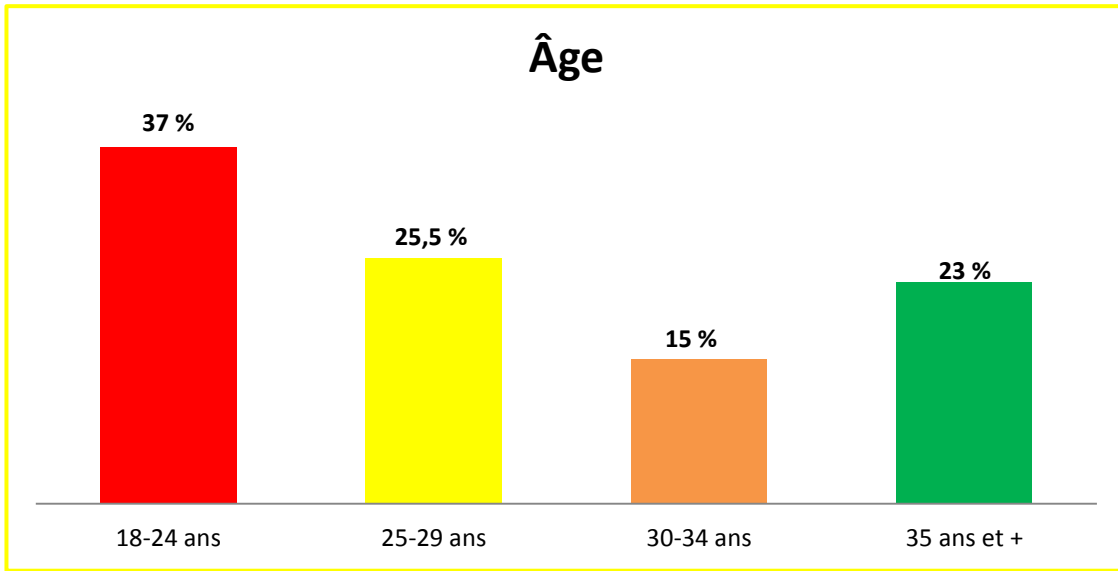

FEMMES LESBIENNES
Portrait sociodémographique

256 femmes lesbiennes auto-identifiées ont participé au projet ÉPRIS.

Région géographique

Trajectoire migratoire

Niveau de scolarité

Confession religieuse

Notice méthodologique